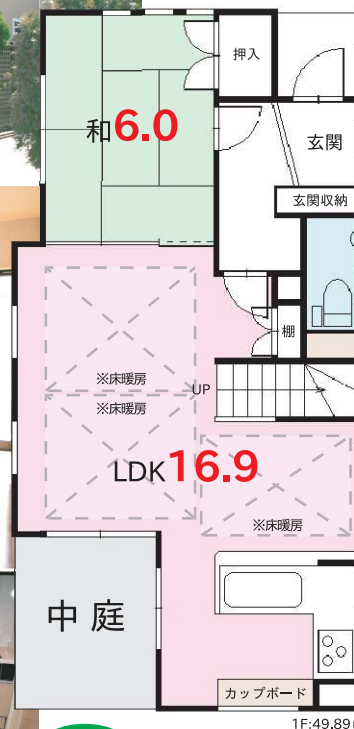

現地販売会

今月の **土・日・祝日** 開催時間/10:00~17:00

細田工務店施工住宅

☆2年間瑕疵保証対象物件

販売価格 **2,580** 万円 《税込》

不動産に関する事ならなんでもお気軽にお問い合わせ下さい

株式会社ハウジングランド

HOUSING LAND ■全国宅地建物取引業保証協会会員 ■埼玉県宅地建物取引業協会会員 ■〒359-1142 所沢市上新井5丁目15番地16 ■埼玉県知事免許 (13) 第4287号

当社ホームページ

<https://housingland.jp>

フリーダイヤル

0120-128-135

Fax:04-2926-9100